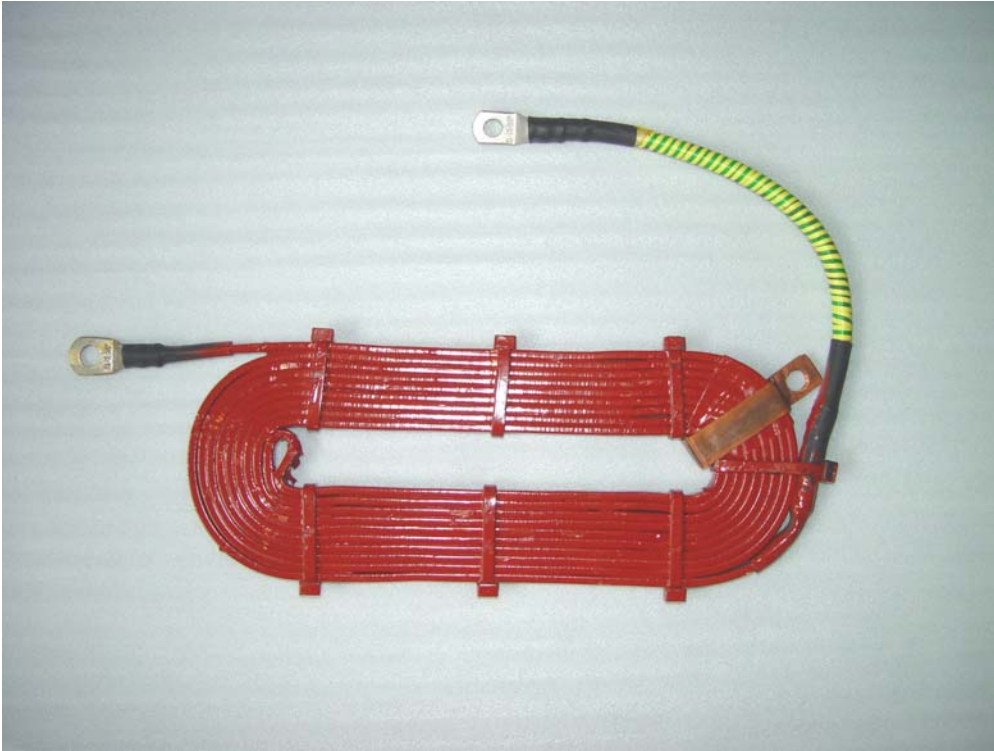

Schutzleiter Anschlussplatte für Hipersil Transformatoren

Typ

VW 39-V-3038

Form

A 280 x 280 mm

4 x 7.5 mm ECuf

B 410 x 410 mm

4.5 x 10 mm ECuf

Isolation

GlasGewebe GGI

VW AUDI

39-V-3038