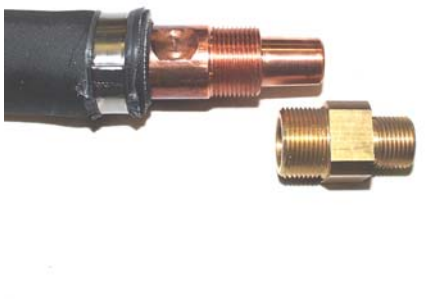

S-ES32/25C66

S-ES25S32UNF

Überwurfmutter
auch in

UNF 9/8“
R 1 “

S-ES25A35/11/15/K

S-ES25SA1/21-K-WK